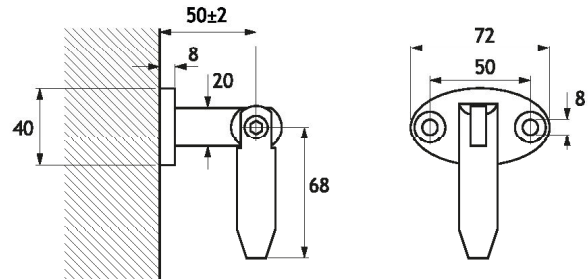

## SG02

Fissaggio muro/tirante regolabile per pensiline  
Per tiranti con filettatura M10  
Realizzato in acciaio inox Aisi 316

Rod to wall adjustable connector for canopies  
For rods with M10 thread  
Aisi 316 stainless steel manufacturing