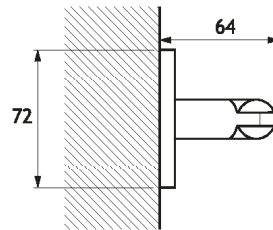

## SG02

Fissaggio muro/tirante regolabile per pensiline  
Per tiranti con filettatura M10  
Realizzato in acciaio inox Aisi 316

Rod to wall adjustable connector for canopies  
For rods with M10 thread  
Aisi 316 stainless steel manufacturing